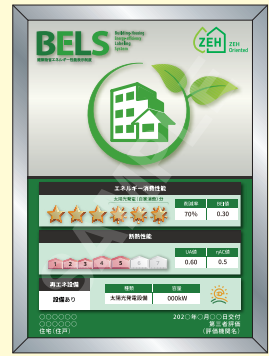

※アイテム一覧の見本写真等は全て住宅用となります。

屋外対応プレート (材質：透明アクリル)

※フレームの材質は、アルミニウムです。
※取付用のビス類は現地にてご用意ください。

●サイズ・価格

(材質：透明アクリル)

A4 本体：W245×H332
表示面：W185×H272

A3 本体：W332×H455
表示面：W272×H395

◀カラー：シルバー

A4 サイズ

A3 サイズ

●サイズ・価格

(材質：透明アクリル)

A4 本体：W245×H332
表示面：W185×H272

A3 本体：W332×H455
表示面：W272×H395

◀カラー：ホワイト

A4 サイズ